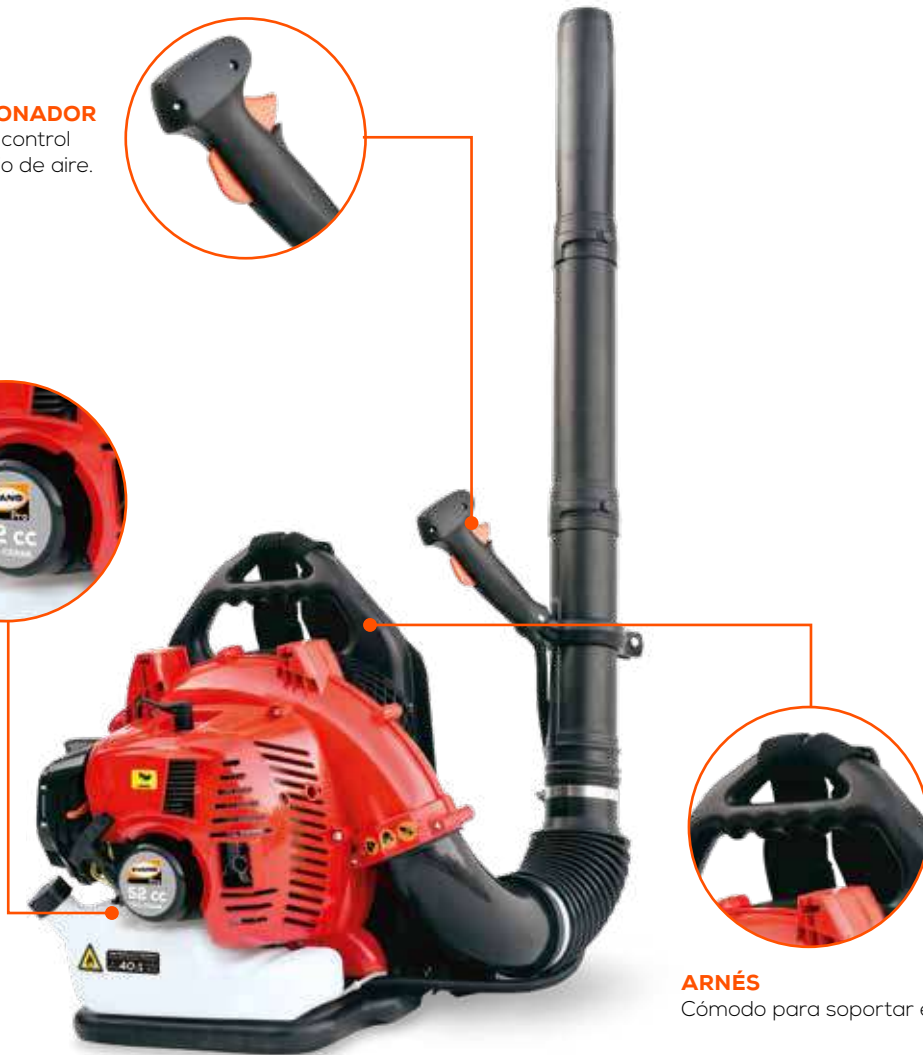

MOTOR 52 CC
Excelente potencia y larga vida.

ARNÉS
Cómodo para soportar el peso.