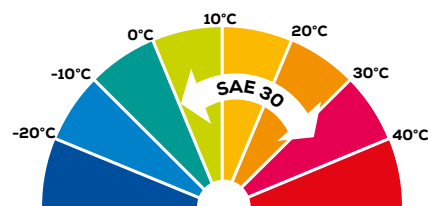

RANGO DE OPERACIÓN