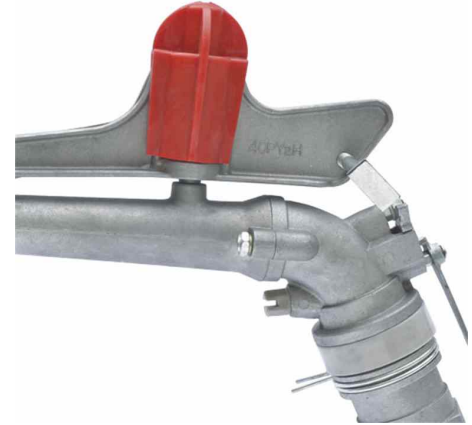

## **Aspersor de riego de 2**

Riego desde 28 hasta 31 metros de diámetro

**Código**

AB-CR200

**Marca**

EVANS

**Categoría**

Accesorios

**Característica Especial**

Robusto y duradero por su construcción en acero, hierro gris y latón

**INFORMACION COMERCIAL**

<b>Diametro de succion</b>	2.00 pulg
<b>Material del cuerpo</b>	Acero, hierro gris y latón
<b>Temperatura Maxima del Agua</b>	40 C

**INFORMACION ADICIONAL**

<b>Garantia</b>	1 año
<b>Dimensiones del empaque (Largo*Ancho*Alto)</b>	51.00 X 31.50 X 11.00 cm
<b>Peso</b>	4.10 kg

**Usos**

- Riego de campos de futbol, golf, áreas de recreación entre otros
- Riego en campos agrícolas

**Beneficios**

- Riego de hasta 750m<sup>2</sup>
- Rotación de 180°
- Presión desde 50 hasta 65 psi
- Flujos desde 235 hasta 275 lpm