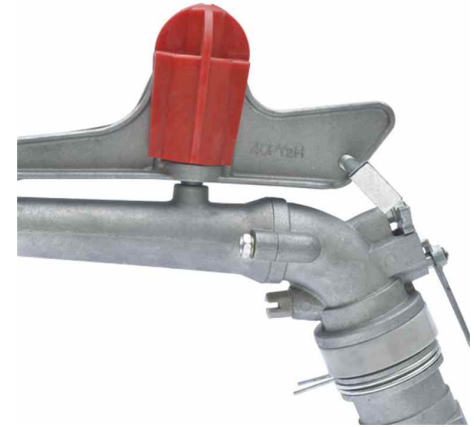

Aspersor de riego de 2

Riego desde 28 hasta 31 metros de diámetro

Código

AB-CR200

Marca

EVANS

Categoría

Accesorios

Característica Especial

Robusto y duradero por su construcción en acero, hierro gris y latón

INFORMACION COMERCIAL

Diametro de succion	2.00 pulg
Material del cuerpo	Acero, hierro gris y latón
Temperatura Maxima del Agua	40 C

INFORMACION ADICIONAL

Garantia	1 año
Dimensiones del empaque (Largo*Ancho*Alto)	51.00 X 31.50 X 11.00 cm
Peso	4.10 kg

Usos

- Riego de campos de futbol, golf, áreas de recreación entre otros
- Riego en campos agrícolas

Beneficios

- Riego de hasta 750m²
- Rotación de 180°
- Presión desde 50 hasta 65 psi
- Flujos desde 235 hasta 275 lpm