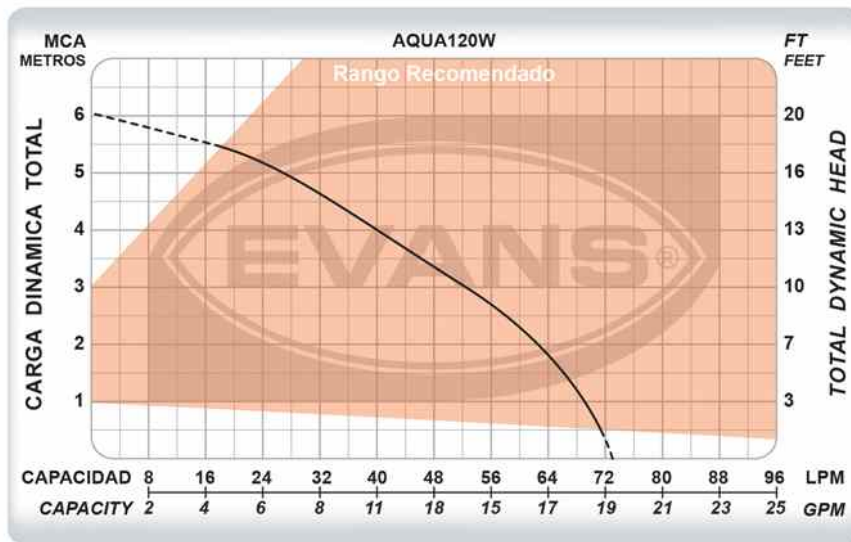

Dimensiones del empaque (Largo*Ancho*Alto)	17.00 X 17.00 X 28.00 cm
Peso	3.10 kg

Código

AQUA120W

Marca

EVANS

Categoría

Muros llorones

Característica Especial

Operación 24 horas al día